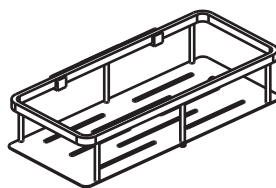

## STADGA ORDNING

1. Lyft korgen i den riktning som pilarna visar.

2. Som figuren visar, applicera denna produkten med limmet på baksidan av fästet.

3. Ta bort Skyddsfilmen från baksidan av hållarna.

4. Välj rätt position, placera fästet på väggen, låt limmet härdas i 48 timmar.