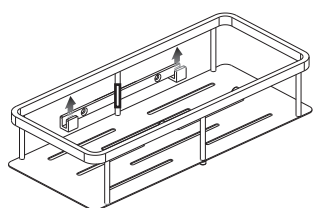

## STADGA ORDNING

1. Lyft korgen i den riktning som pilarna visar.

2. Som figuren visar, applicera denna produkten med limmet på baksidan av fästet.

3. Ta bort Skyddsfilmen från baksidan av hållarna.

4. Välj rätt position, placera fästet på väggen, låt limmet härdas i 48 timmar.