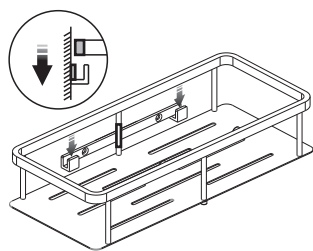

## STADGA ORDNING

1. Lyft korgen i den riktning som pilarna visar.

2. Som figuren visar, applicera denna produkten med limmet på baksidan av fästet.

3. Ta bort Skyddsfilmen från baksidan av hållarna.

4. Välj rätt position, placera fästet på väggen, låt limmet härdas i 48 timmar.

5. Sätt in korg i fästplatsen ovanifrån.

Vi rekommenderar regelbunden rengöring av alla ytor. Rengör och torka endast med milda rengöringsmedel och mjuka trasor. Använd aldrig kemiska eller slipande medel och trasor.