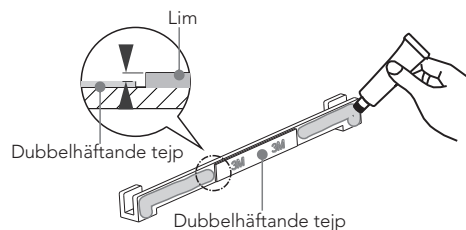

## STADGA ORDNING

1. Lyft korgen i den riktning som pilarna visar.

2. Som figuren visar, applicera denna produkten med limmet på baksidan av fästet.

3. Ta bort Skyddsfilmen från baksidan av hållarna.

4. Välj rätt position, placera fästet på väggen, låt limmet härdas i 48 timmar.