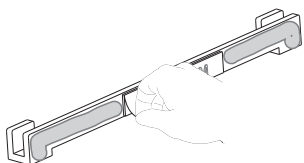

## STADGA ORDNING

1. Lyft korgen i den riktning som pilarna visar.

2. Som figuren visar, applicera denna produkten med limmet på baksidan av fästet.

3. Ta bort Skyddsfilmen från baksidan av hållarna.

4. Välj rätt position, placera fästet på väggen, låt limmet härdas i 48 timmar.